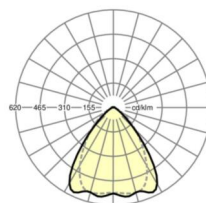

Механика

цвет корпуса	серебристый/ белый алюминий RAL 9006
размеры (LxWxH/DxH)	1531mm x 55mm x 37mm
вес (нетто)	1.75kg
Вид монтажа	сборка трековых систем, световая структура

DEEP-LINK

<https://www.regiolum.de/ru/article/19535004105>

Ссылка	LED 8000lm 830
ηLB	100 %
Φ ↓/↑	98 % / 2 %
UGR поп./вдоль	20.4 / 21.0

размеры

L	1531 mm	Длина
B	55 mm	Ширина
H	37 mm	Высота